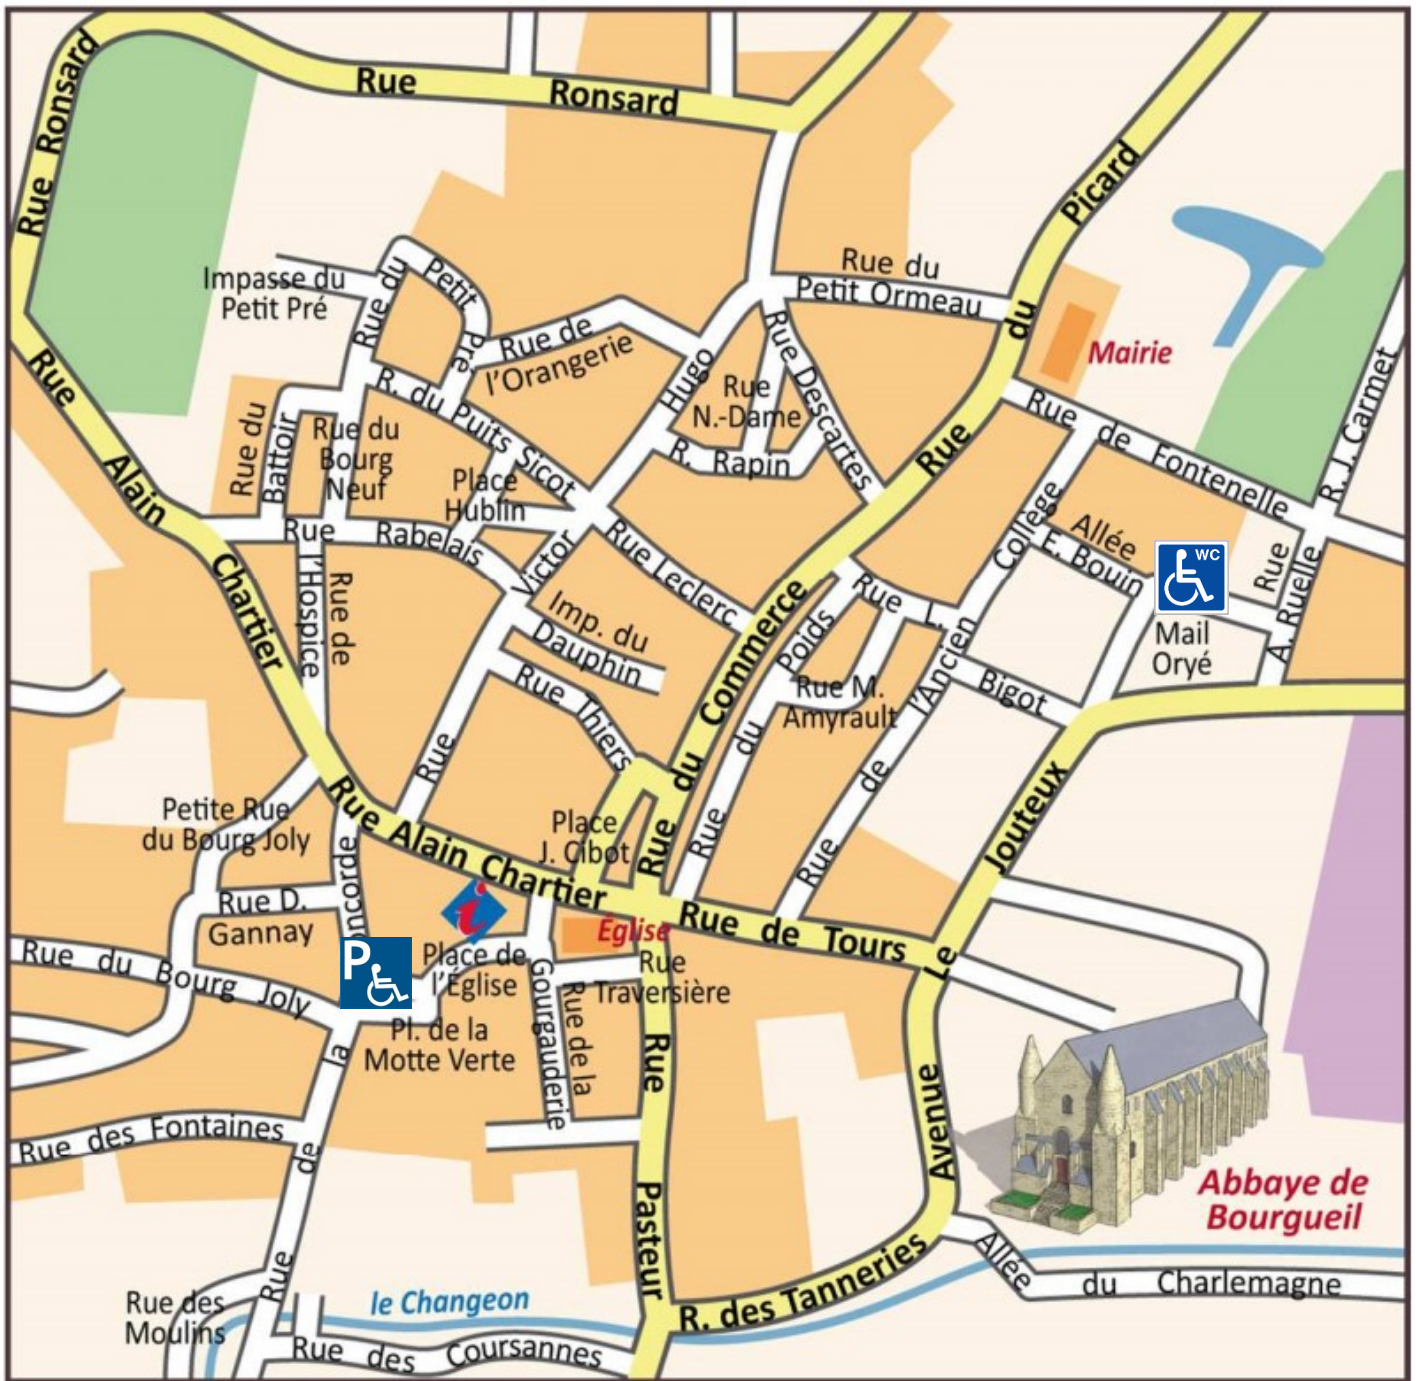

# CENTRE-VILLE DE BOURGUEIL

20 m de l'Office de Tourisme / 20 m from the Tourist Office

450 m de l'Office de Tourisme / 450 m from the Tourist Office